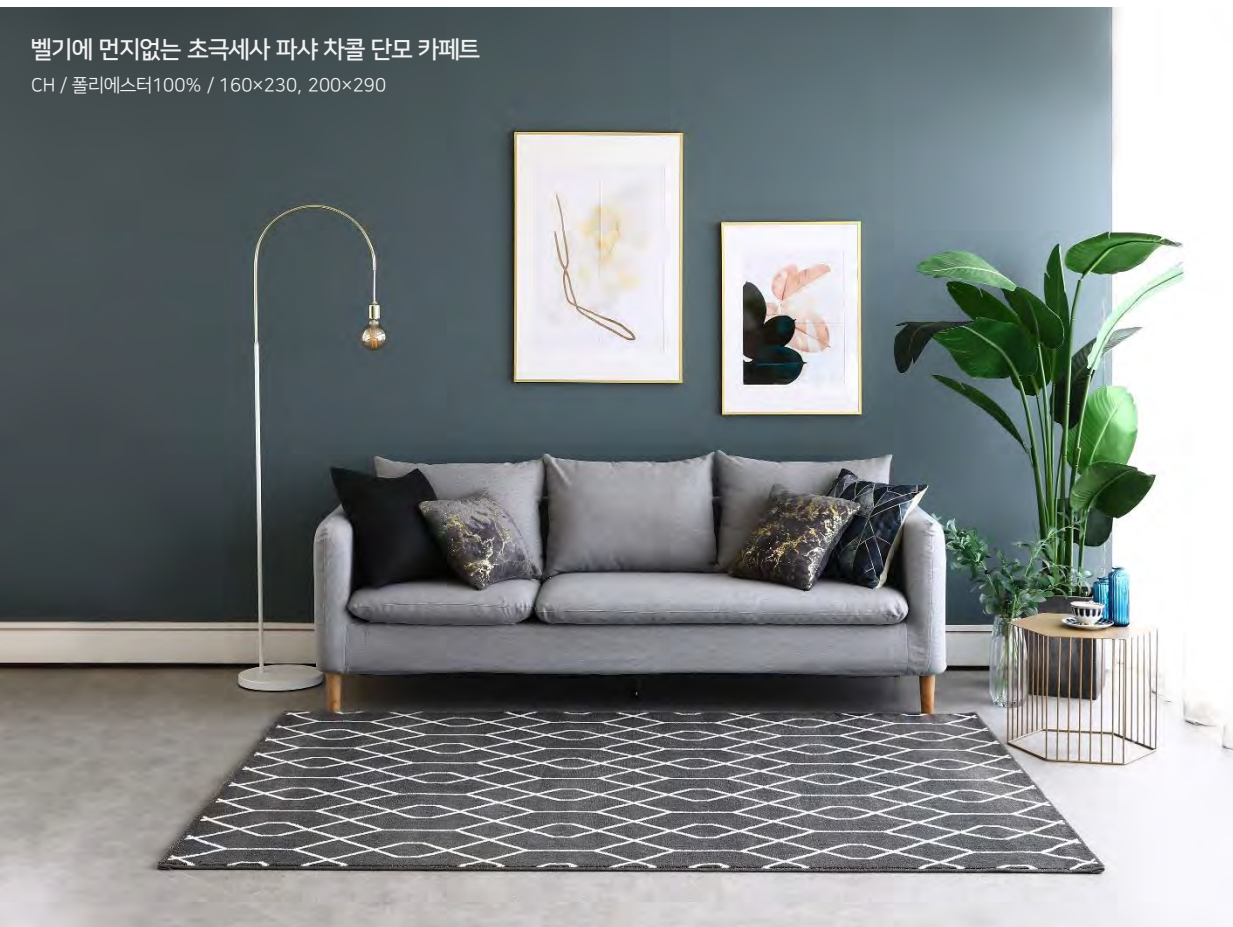

벨기에 먼지없는 초극세사 파샤 차콜 단모 카페트

CH / 폴리에스터100% / 160×230, 200×290

GY / 폴리에스터100% / 160×230, 200×290