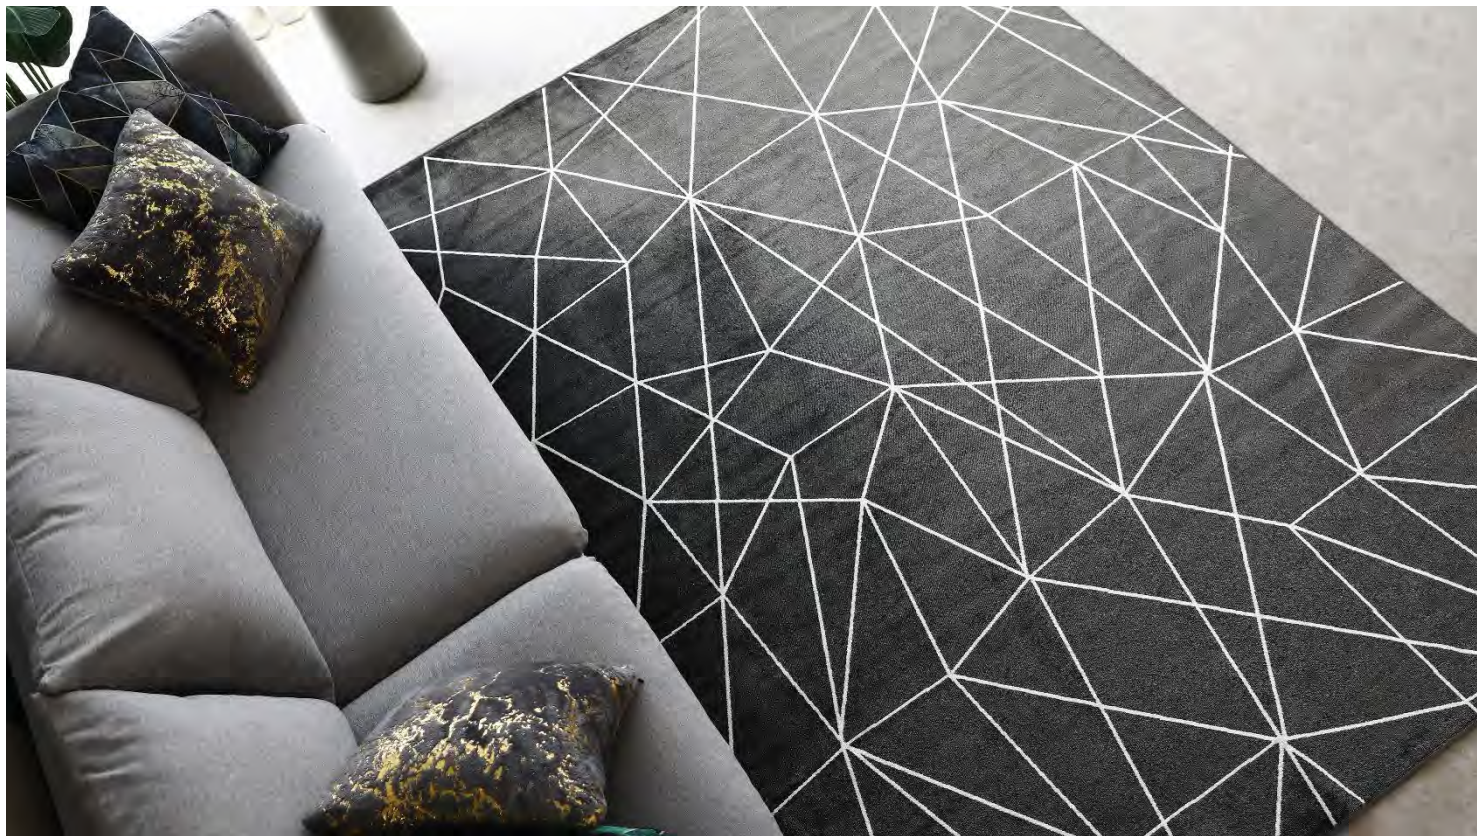

벨기에 보르노바 빈티지 크림 테슬 카펫

IV / 비스코스100% / 160×230, 185×275

벨기에 보르노바 에스닉 베이지 테슬 카펫

BE / 비스코스100% / 160×230, 185×275

벨기에 보르노바 엔틱 그린 테슬 카펫

GR / 비스코스100% / 160×230, 185×275

벨기에 비스코스 코이 차콜 단모 카페트

CH / 비스코스100% / 160×230, 185×275